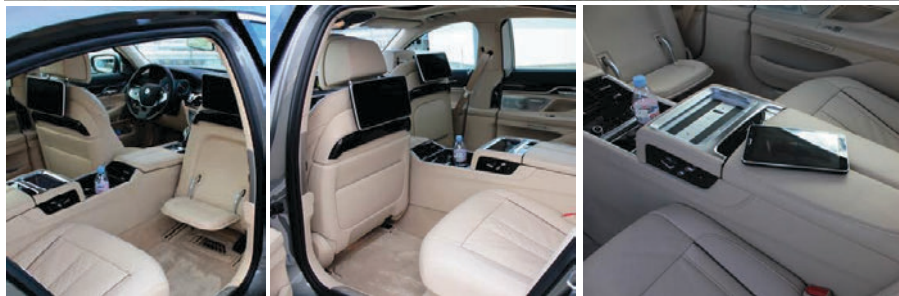

## BMW 750iL xDrive – LUXURY SEDAN

### Besonderheiten

3

Der BMW 7er erweitert die BMW typische Fahrfreude um den Genuss, sich fahren zu lassen.

2

Passagiere, die in den komfortablen Sitzen im Fond Platz nehmen, genießen ein großzügiges Raumangebot.

2

Während die aktive Fahrwerkstechnologie der Ausstattung Executive Drive Pro in jeder Fahrsituation ein uneingeschränkt komfortables wie dynamisches Fahrerlebnis bietet, sorgen die Umfänge des ambienten Lichtdesigns sowie innovative Komfort- und Entertainment-Funktionen für entspannten Reisegenuss auf höchstem Niveau.